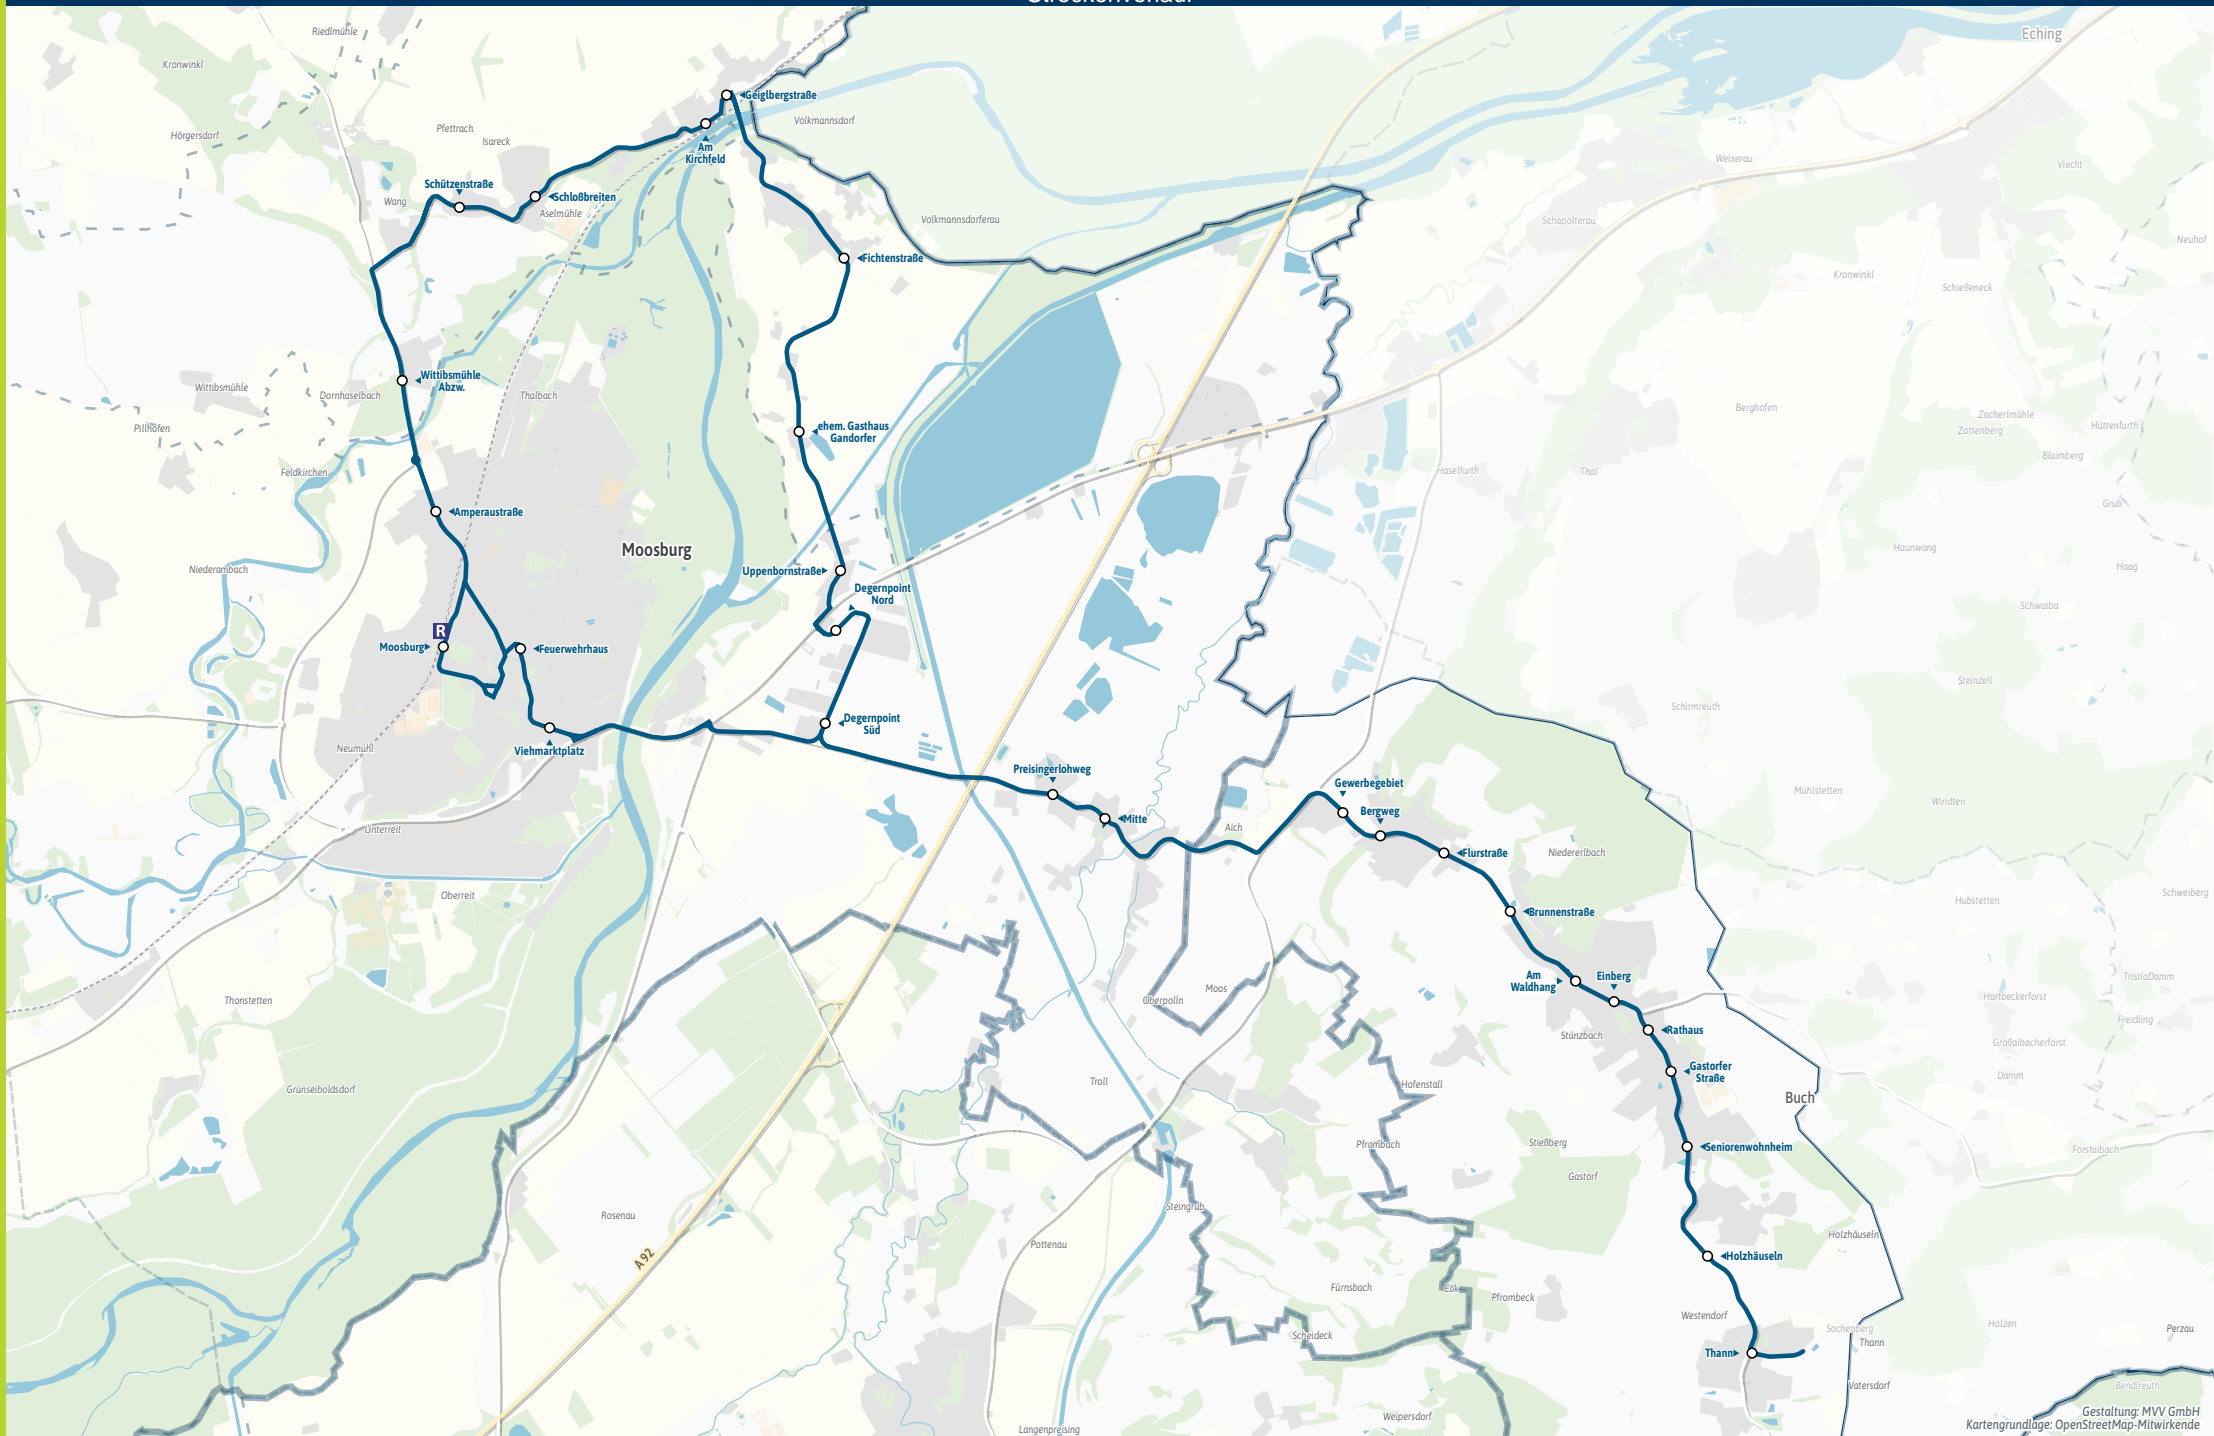

Umsteigemöglichkeiten RegionalBus 687

- Moosburg ▶ 501 680 681 682 683 684 | 5010
- - Feuerwehrhaus ▶ 501 680 683 | 5010
- - Viehmarktplatz ▶ 501 | 5010
- - Degernpunkt Süd
- - Degernpunkt Nord
- - Uppenbornstraße
- Volkmannd., ehem. Gh. Gandorfer
- - Fichtenstraße
- Volkmanndorf, Geiglbergstraße
- - Am Kirchfeld
- Wang, Schloßbreiten
- - Schützenstraße
- Wittibsmühle, Abzw. ▶ 501 682 683
- Moosburg, Amperastraße ▶ 501 682 683
- Thann
- - Holzhäuseln

- - Seniorenwohnheim
- - Gastorfer Straße
- - Rathaus
- - Einberg
- - Am Waldhang
- - Brunnenstraße
- Niedererlbach, Flurstraße
- - Bergweg
- - Gewerbegebiet
- Aich, Mitte
- - Preisingerlohweg
- Moosburg, Degernpunkt Süd
- - Degernpunkt Nord
- - Viehmarktplatz ▶ 501 | 5010
- - Feuerwehrhaus ▶ 501 680 683 | 5010
- - Moosburg ▶ 501 680 681 682 683 684 | 5010

Bestens informiert mit der MVV-App.

Fahrplan in Echtzeit, HandyTicket und aktuelle Meldungen. Alles in einer App.

muv-muenchen.de/app

Herausgeber Minifahrplan:
Münchner Verkehrs- und Tarifverbund GmbH (MVV)
Thierschstr. 2, 80538 München, im Auftrag der Verbundlandkreise im MVV

Minifahrplan 2024

BUS 687

Buch am Erlbach/Wang ▶ Moosburg

Münchner Verkehrsverbund

muv-auskunft.de
Fahrplan in Echtzeit

Streckenverlauf

Gestaltung: MVV GmbH
Kartengrundlage: OpenStreetMap-Mitwirkende